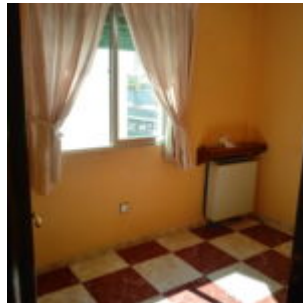

## VIVIENDA EN FUENLABRADA CENTRO

Tipo de Inmueble: PISO en FUENLABRADA

**Precio: 132,000 Euros**

**Piso en zona de Fuenlabrada junto a renfe, centros comerciales y todos los servicios.**

**La vivienda consta de 60 metros que se distribuyen en :**

- Tres amplios dormitorios.
- Un baño completo con plato de ducha.
- Salón muy luminoso.
- Cocina completamente amueblada y equipada.

**Calidades:**

- Suelos de gres.
- Puerta exterior blindada.
- Puertas interiores de sapelli.
- Ventanas de aluminio.
- Calefacción de tarifa nocturna.
- Totalmente reformado.
- 3ª planta con ascensor.
- Con certificado energético.