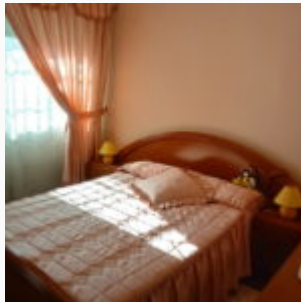

VIVIENDA EN FUENLABRADA CENTRO

Tipo de Inmueble: PISO en FUENLABRADA

Precio: 132,000 Euros

Piso en zona de Fuenlabrada junto a renfe, centros comerciales y todos los servicios.

La vivienda consta de 60 metros que se distribuyen en :

- Tres amplios dormitorios.
- Un baño completo con plato de ducha.
- Salón muy luminoso.
- Cocina completamente amueblada y equipada.

Calidades:

- Suelos de gres.
- Puerta exterior blindada.
- Puertas interiores de sapelli.
- Ventanas de aluminio.
- Calefacción de tarifa nocturna.
- Totalmente reformado.
- 3ª planta con ascensor.
- Con certificado energético.